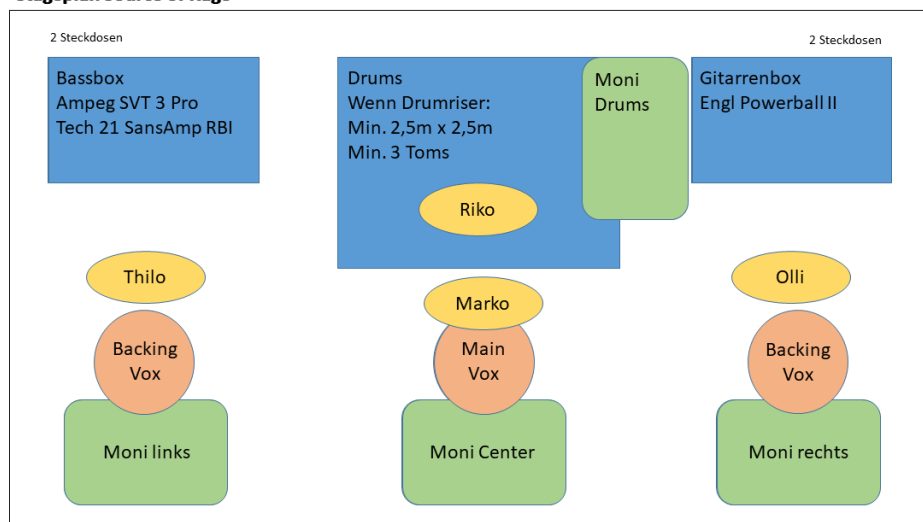

Tech Rider Source of Rage

Musikgenre: Melodic-Groove-Metal

Besetzung: 1x Drums, 1x Bass/Backing Vocals, 1x E-Gitarre, 1x Main Vocals

Kanäle: **Drums:**
1x Kickdrum, 3x Tom, 1x (bzw. optimal 2x) Snare, 1x Hi-Hat, 2x Overhead

Bass:
1x DI out

Gitarre:
1x (optimal 2x) mikrofoniert (Shure SM57 oder/und Sennheiser E906 oder qualitativ vergleichbar)

Vocals:
Main: 1x Sennheiser EW100-935 G3 (wird selbst mitgebracht)
Backing: 2x Shure SM58 oder qualitativ vergleichbar

Sonstige Kanäle: Ein Eingangskanal (kleine Klinke male oder USB) muss zum Abspielen des Intros zur Verfügung stehen (wenn möglich auf der Bühne in unmittelbarer Nähe des Schlagzeugs).

Die Kanalbelegung ist für uns unerheblich.

Stageplan Source of Rage

Sonstiges:

Gitarre, Bass und Main Vocals laufen über Sennheiser EW 100 G3 bzw. EW 172 G3 Funksysteme. Die Wireless-Systeme werden von uns mitgebracht.

Je nach Location dürfen die Positionen auch spiegelverkehrt vorgesehen werden.